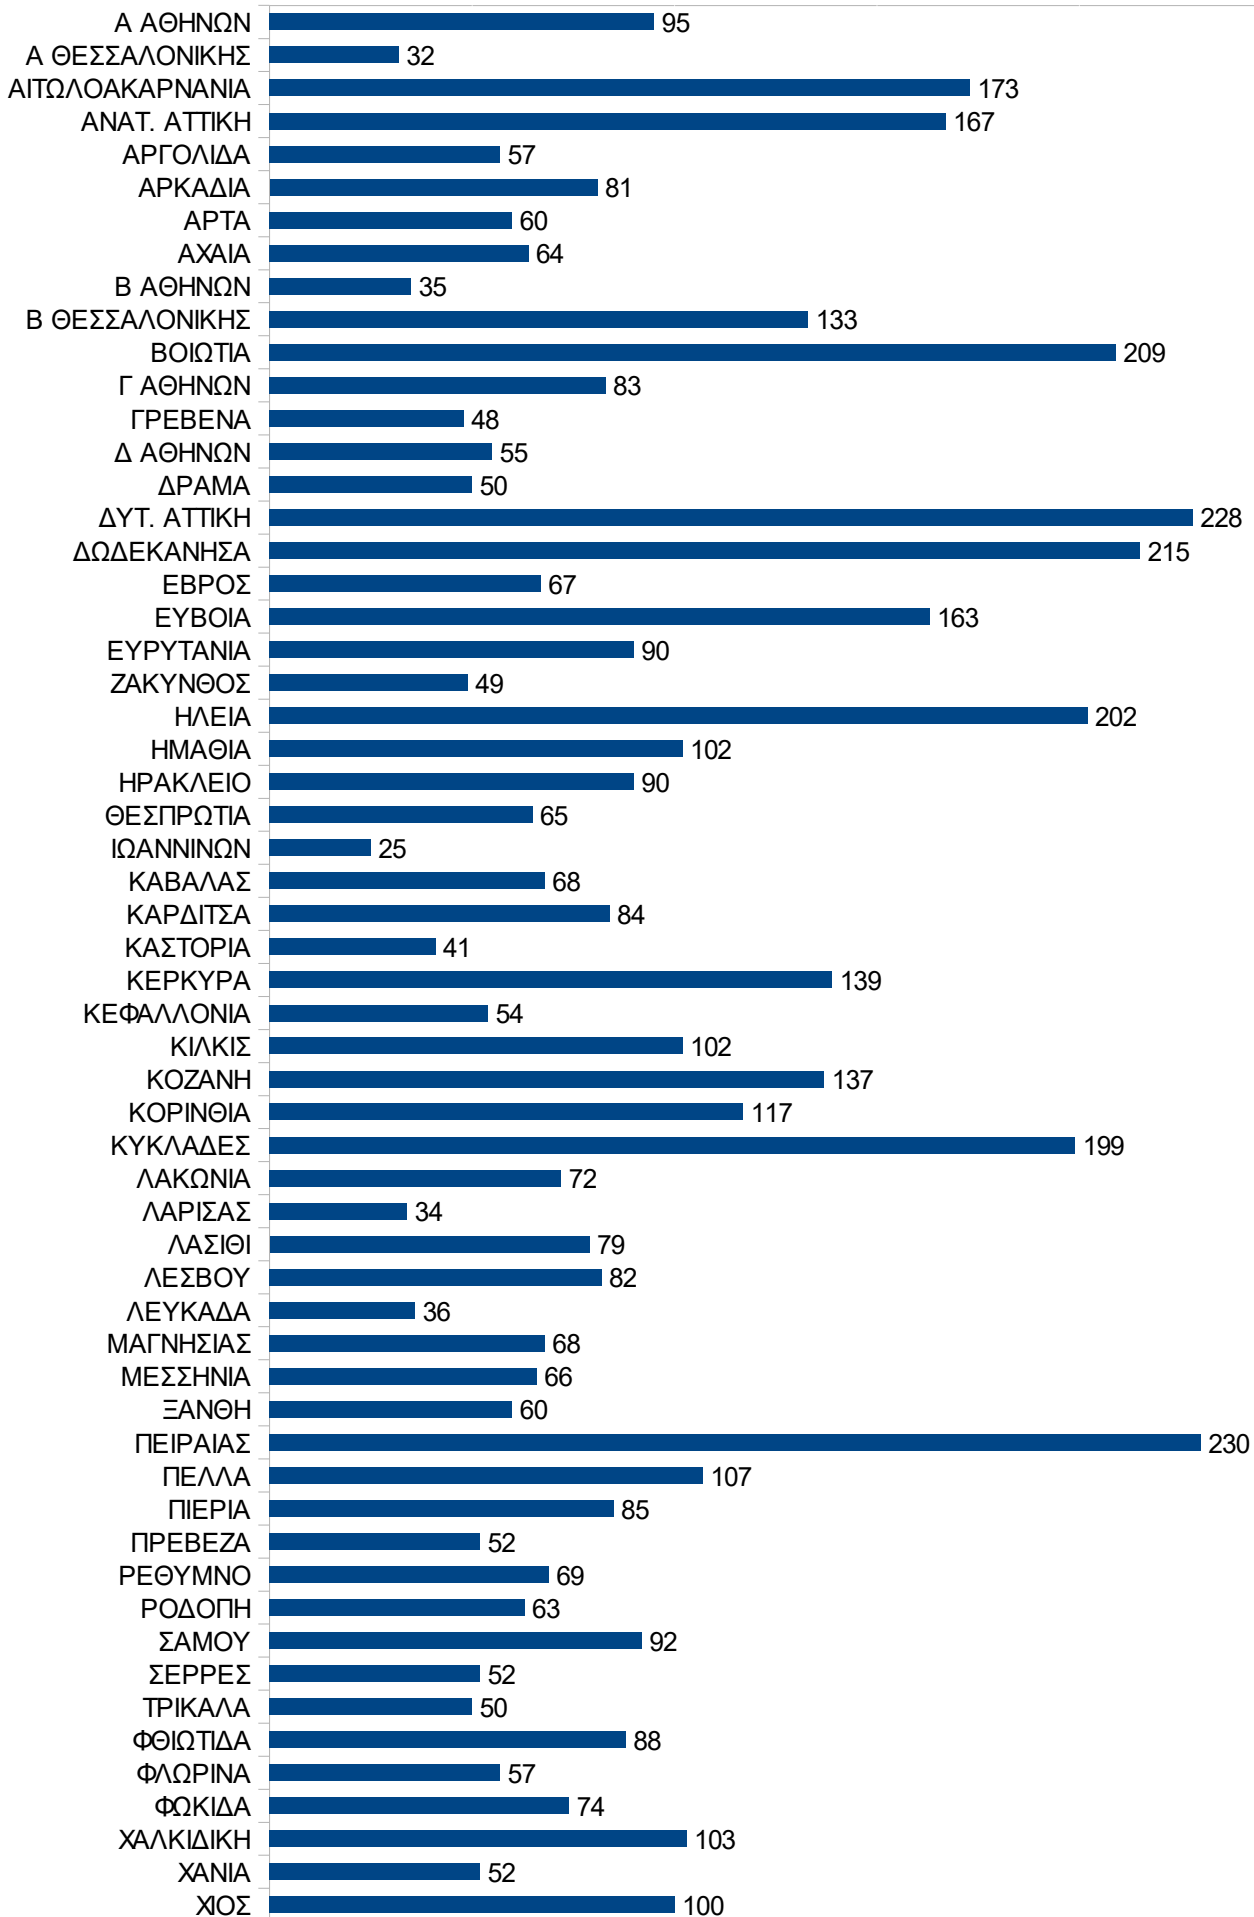

ΠΥΣΔΕ ΟΡΓΑΝΙΚΗΣ	πλήθος αιτήσεων Απόσπασης ανά ΠΥΣΔΕ προέλευσης
Α ΑΘΗΝΩΝ	95
Α ΘΕΣΣΑΛΟΝΙΚΗΣ	32
ΑΙΤΩΛΟΑΚΑΡΝΑΝΙΑ	173
ΑΝΑΤ. ΑΤΤΙΚΗ	167
ΑΡΓΟΛΙΔΑ	57
ΑΡΚΑΔΙΑ	81
ΑΡΤΑ	60
ΑΧΑΙΑ	64
Β ΑΘΗΝΩΝ	35
Β ΘΕΣΣΑΛΟΝΙΚΗΣ	133
ΒΟΙΩΤΙΑ	209
Γ ΑΘΗΝΩΝ	83
ΓΡΕΒΕΝΑ	48
Δ ΑΘΗΝΩΝ	55
ΔΡΑΜΑ	50
ΔΥΤ. ΑΤΤΙΚΗ	228
ΔΩΔΕΚΑΝΗΣΑ	215
ΕΒΡΟΣ	67
ΕΥΒΟΙΑ	163
ΕΥΡΥΤΑΝΙΑ	90
ΖΑΚΥΝΘΟΣ	49
ΗΛΕΙΑ	202
ΗΜΑΘΙΑ	102
ΗΡΑΚΛΕΙΟ	90
ΘΕΣΠΡΩΤΙΑ	65
ΙΩΑΝΝΙΝΩΝ	25
ΚΑΒΑΛΑΣ	68
ΚΑΡΔΙΤΣΑ	84
ΚΑΣΤΟΡΙΑ	41
ΚΕΡΚΥΡΑ	139
ΚΕΦΑΛΛΟΝΙΑ	54
ΚΙΛΚΙΣ	102
ΚΟΖΑΝΗ	137
ΚΟΡΙΝΘΙΑ	117
ΚΥΚΛΑΔΕΣ	199
ΛΑΚΩΝΙΑ	72
ΛΑΡΙΣΑΣ	34
ΛΑΣΙΘΙ	79
ΛΕΣΒΟΥ	82
ΛΕΥΚΑΔΑ	36
ΜΑΓΝΗΣΙΑΣ	68
ΜΕΣΣΗΝΙΑ	66
ΞΑΝΘΗ	60
ΠΕΙΡΑΙΑΣ	230
ΠΕΛΛΑ	107
ΠΙΕΡΙΑ	85
ΠΡΕΒΕΖΑ	52
ΡΕΘΥΜΝΟ	69
ΡΟΔΟΠΗ	63
ΣΑΜΟΥ	92
ΣΕΡΡΕΣ	52
ΤΡΙΚΑΛΑ	50
ΦΘΙΩΤΙΔΑ	88
ΦΛΩΡΙΝΑ	57
ΦΩΚΙΔΑ	74
ΧΑΛΚΙΔΙΚΗ	103
ΧΑΝΙΑ	52
ΧΙΟΣ	100
ΣΥΝΟΛΟ	5350

■ πλήθος αιτήσεων ανά ΠΥΣΔΕ προέλευσης