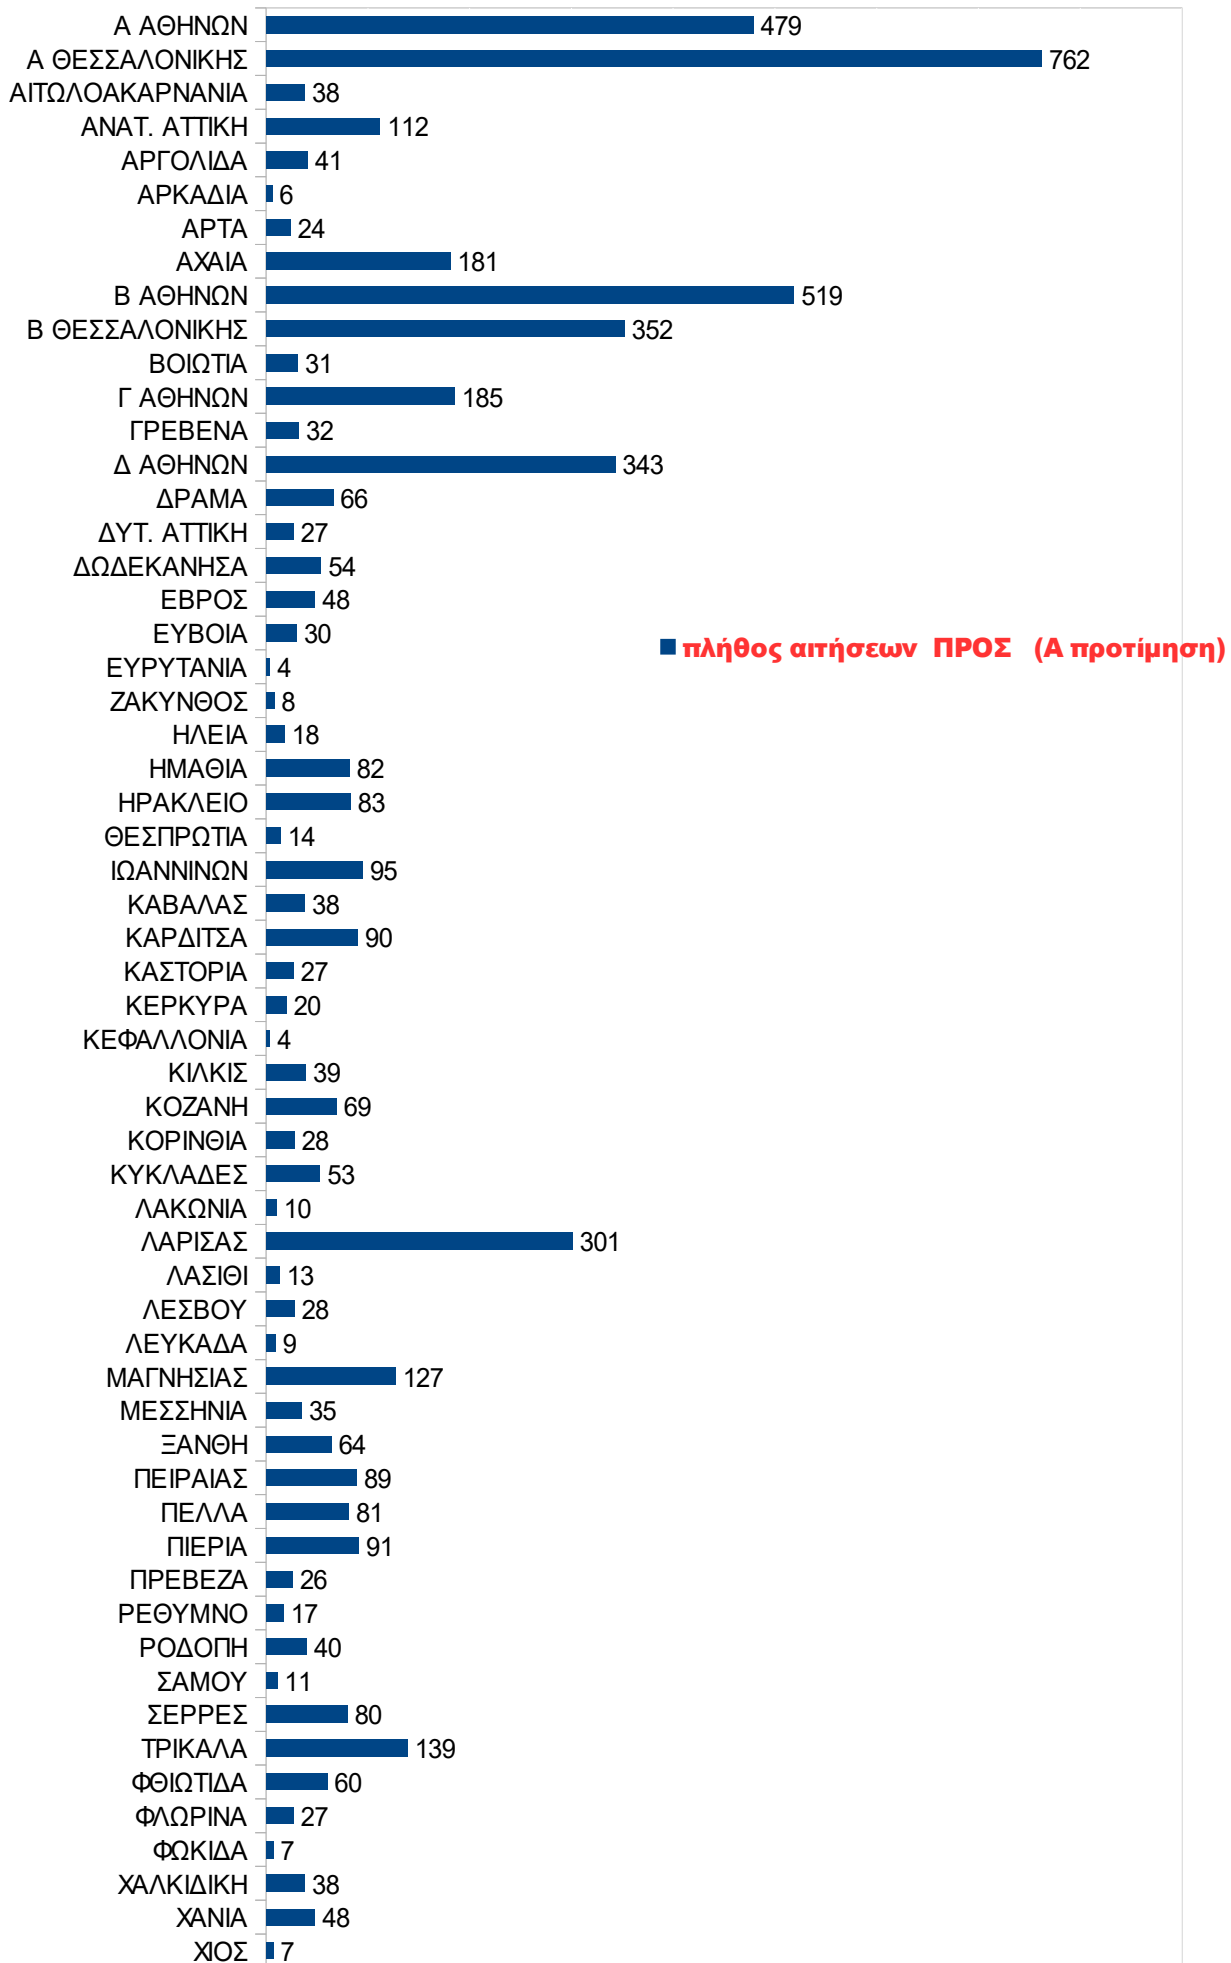

ΠΥΣΔΕ	πλήθος αιτήσεων απόσπασης ΠΡΟΣ (Α προτίμηση)
Α ΑΘΗΝΩΝ	479
Α ΘΕΣΣΑΛΟΝΙΚΗΣ	762
ΑΙΤΩΛΟΑΚΑΡΝΑΝΙΑ	38
ΑΝΑΤ. ΑΤΤΙΚΗ	112
ΑΡΓΟΛΙΔΑ	41
ΑΡΚΑΔΙΑ	6
ΑΡΤΑ	24
ΑΧΑΙΑ	181
Β ΑΘΗΝΩΝ	519
Β ΘΕΣΣΑΛΟΝΙΚΗΣ	352
ΒΟΙΩΤΙΑ	31
Γ ΑΘΗΝΩΝ	185
ΓΡΕΒΕΝΑ	32
Δ ΑΘΗΝΩΝ	343
ΔΡΑΜΑ	66
ΔΥΤ. ΑΤΤΙΚΗ	27
ΔΩΔΕΚΑΝΗΣΑ	54
ΕΒΡΟΣ	48
ΕΥΒΟΙΑ	30
ΕΥΡΥΤΑΝΙΑ	4
ΖΑΚΥΝΘΟΣ	8
ΗΛΕΙΑ	18
ΗΜΑΘΙΑ	82
ΗΡΑΚΛΕΙΟ	83
ΘΕΣΠΡΩΤΙΑ	14
ΙΩΑΝΝΙΝΩΝ	95
ΚΑΒΑΛΑΣ	38
ΚΑΡΔΙΤΣΑ	90
ΚΑΣΤΟΡΙΑ	27
ΚΕΡΚΥΡΑ	20
ΚΕΦΑΛΛΟΝΙΑ	4
ΚΙΛΚΙΣ	39
ΚΟΖΑΝΗ	69
ΚΟΡΙΝΘΙΑ	28
ΚΥΚΛΑΔΕΣ	53
ΛΑΚΩΝΙΑ	10
ΛΑΡΙΣΑΣ	301
ΛΑΣΙΘΙ	13
ΛΕΣΒΟΥ	28
ΛΕΥΚΑΔΑ	9
ΜΑΓΝΗΣΙΑΣ	127
ΜΕΣΣΗΝΙΑ	35
ΞΑΝΘΗ	64
ΠΕΙΡΑΙΑΣ	89
ΠΕΛΛΑ	81
ΠΙΕΡΙΑ	91
ΠΡΕΒΕΖΑ	26
ΡΕΘΥΜΝΟ	17
ΡΟΔΟΠΗ	40
ΣΑΜΟΥ	11
ΣΕΡΡΕΣ	80
ΤΡΙΚΑΛΑ	139
ΦΘΙΩΤΙΔΑ	60
ΦΛΩΡΙΝΑ	27
ΦΩΚΙΔΑ	7
ΧΑΛΚΙΔΙΚΗ	38
ΧΑΝΙΑ	48
ΧΙΟΣ	7

ΣΥΝΟΛΟ

5350