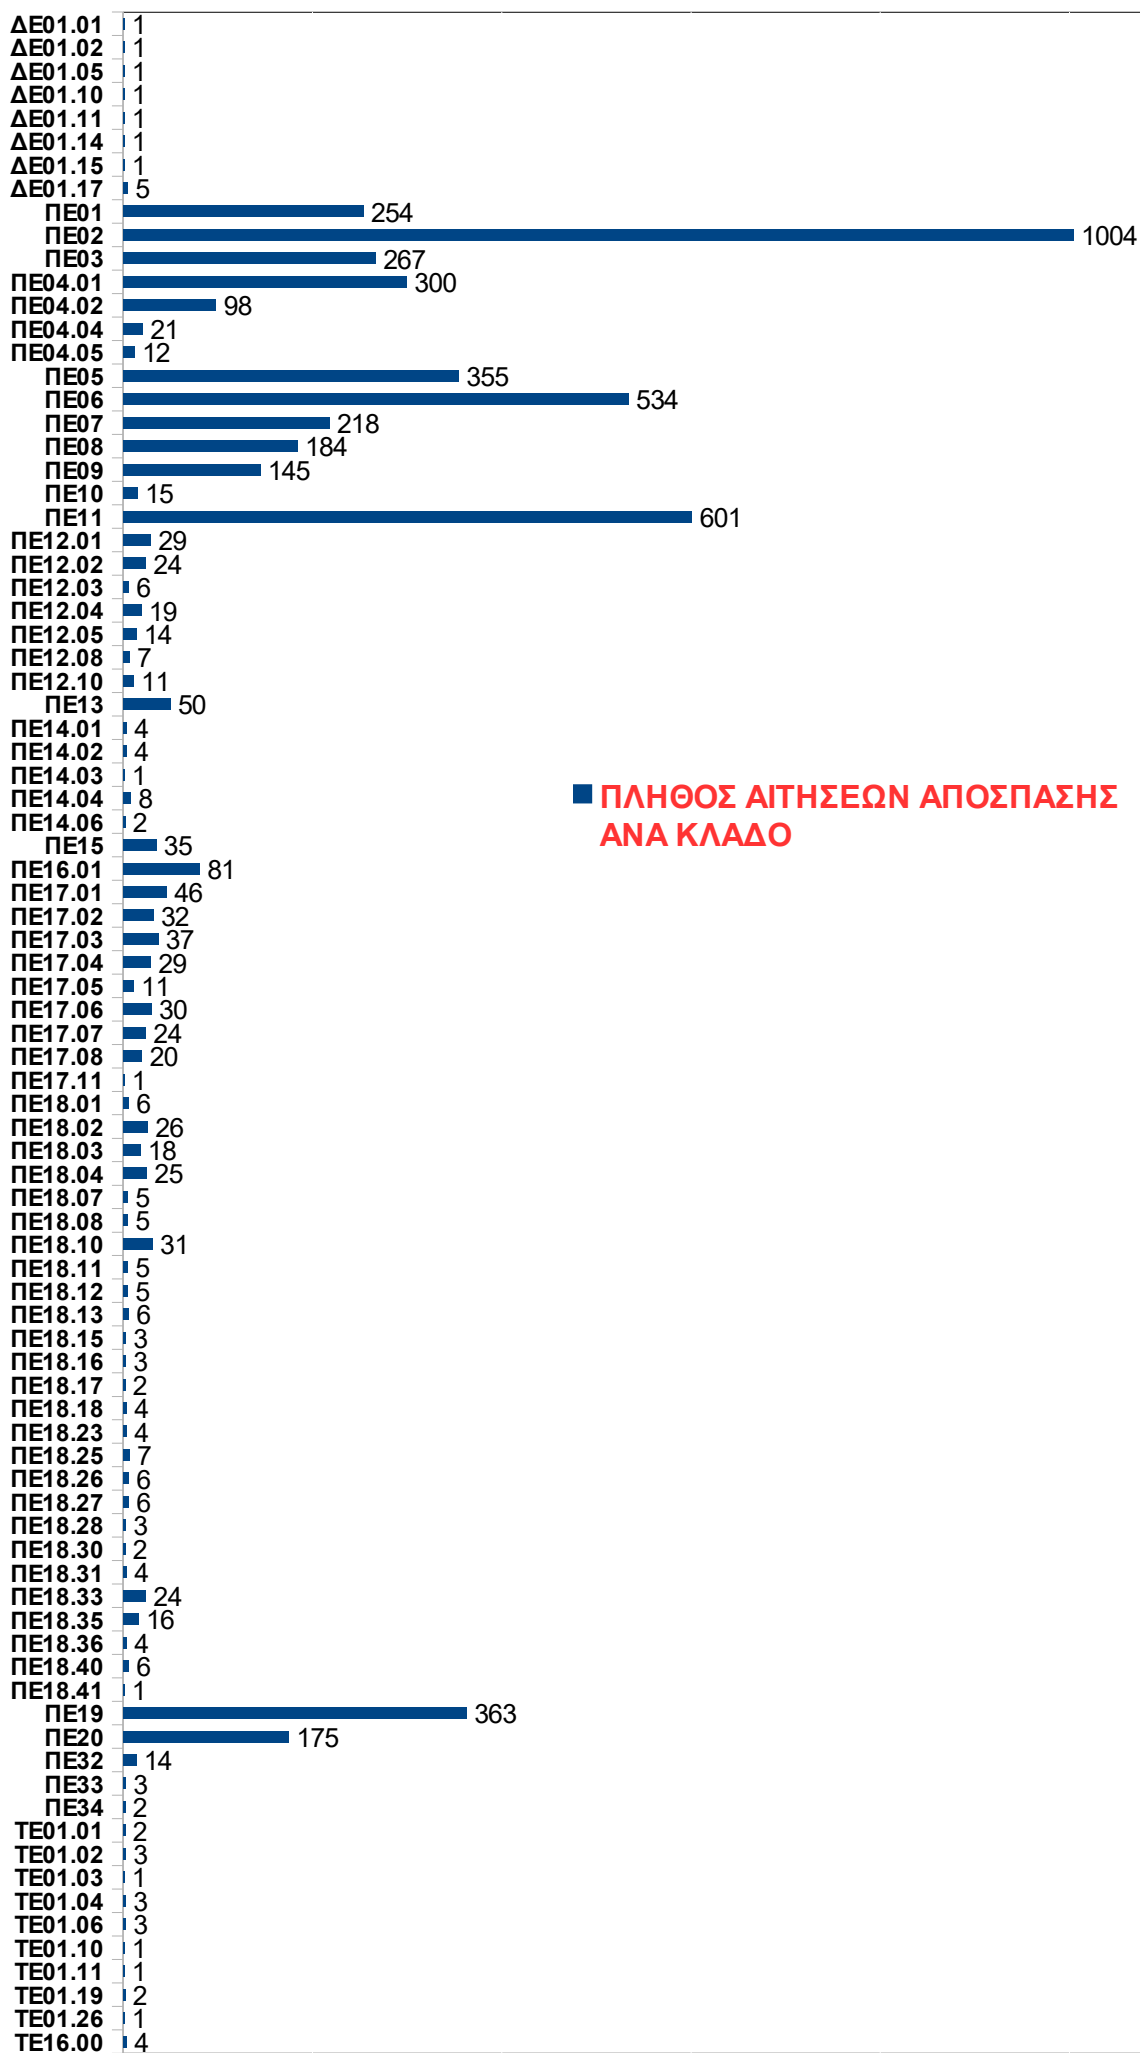

**ΣΤΑΤΙΣΤΙΚΑ ΑΙΤΗΣΕΩΝ ΑΠΟΣΠΑΣΗΣ
ΑΠΟ ΠΥΣΔΕ ΣΕ ΠΥΣΔΕ
ΓΙΑ ΤΟ ΣΧΟΛ. ΕΤΟΣ 2016-2017**

Σύνολο αιτήσεων 5.350 εκ των οποίων 56 με Συνεξέταση

- Πίνακας αιτήσεων ανά Κλάδο
- Πίνακας αιτήσεων ανά ΠΥΣΔΕ προέλευσης
- Πίνακας αιτήσεων ανά ΠΥΣΔΕ 1ης προτίμησης

ΠΥΣΔΕ ΟΡΓΑΝΙΚΗΣ	πλήθος αιτήσεων Απόσπασης ανά ΠΥΣΔΕ προέλευσης
Α ΑΘΗΝΩΝ	95
Α ΘΕΣΣΑΛΟΝΙΚΗΣ	32
ΑΙΤΩΛΟΑΚΑΡΝΑΝΙΑ	173
ΑΝΑΤ. ΑΤΤΙΚΗ	167
ΑΡΓΟΛΙΔΑ	57
ΑΡΚΑΔΙΑ	81
ΑΡΤΑ	60
ΑΧΑΙΑ	64
Β ΑΘΗΝΩΝ	35
Β ΘΕΣΣΑΛΟΝΙΚΗΣ	133
ΒΟΙΩΤΙΑ	209
Γ ΑΘΗΝΩΝ	83
ΓΡΕΒΕΝΑ	48
Δ ΑΘΗΝΩΝ	55
ΔΡΑΜΑ	50
ΔΥΤ. ΑΤΤΙΚΗ	228
ΔΩΔΕΚΑΝΗΣΑ	215
ΕΒΡΟΣ	67
ΕΥΒΟΙΑ	163
ΕΥΡΥΤΑΝΙΑ	90
ΖΑΚΥΝΘΟΣ	49
ΗΛΕΙΑ	202
ΗΜΑΘΙΑ	102
ΗΡΑΚΛΕΙΟ	90
ΘΕΣΠΡΩΤΙΑ	65
ΙΩΑΝΝΙΝΩΝ	25
ΚΑΒΑΛΑΣ	68
ΚΑΡΔΙΤΣΑ	84
ΚΑΣΤΟΡΙΑ	41
ΚΕΡΚΥΡΑ	139
ΚΕΦΑΛΛΟΝΙΑ	54
ΚΙΛΚΙΣ	102
ΚΟΖΑΝΗ	137
ΚΟΡΙΝΘΙΑ	117
ΚΥΚΛΑΔΕΣ	199
ΛΑΚΩΝΙΑ	72
ΛΑΡΙΣΑΣ	34
ΛΑΣΙΘΙ	79
ΛΕΣΒΟΥ	82
ΛΕΥΚΑΔΑ	36
ΜΑΓΝΗΣΙΑΣ	68
ΜΕΣΣΗΝΙΑ	66
ΞΑΝΘΗ	60
ΠΕΙΡΑΙΑΣ	230
ΠΕΛΛΑ	107
ΠΙΕΡΙΑ	85
ΠΡΕΒΕΖΑ	52
ΡΕΘΥΜΝΟ	69
ΡΟΔΟΠΗ	63
ΣΑΜΟΥ	92
ΣΕΡΡΕΣ	52
ΤΡΙΚΑΛΑ	50
ΦΘΙΩΤΙΔΑ	88
ΦΛΩΡΙΝΑ	57
ΦΩΚΙΔΑ	74
ΧΑΛΚΙΔΙΚΗ	103
ΧΑΝΙΑ	52
ΧΙΟΣ	100
ΣΥΝΟΛΟ	5350

■ πλήθος αιτήσεων ανά ΠΥΣΔΕ προέλευσης

ΠΥΣΔΕ	πλήθος αιτήσεων απόσπασης ΠΡΟΣ (Α προτίμηση)
Α ΑΘΗΝΩΝ	479
Α ΘΕΣΣΑΛΟΝΙΚΗΣ	762
ΑΙΤΩΛΟΑΚΑΡΝΑΝΙΑ	38
ΑΝΑΤ. ΑΤΤΙΚΗ	112
ΑΡΓΟΛΙΔΑ	41
ΑΡΚΑΔΙΑ	6
ΑΡΤΑ	24
ΑΧΑΙΑ	181
Β ΑΘΗΝΩΝ	519
Β ΘΕΣΣΑΛΟΝΙΚΗΣ	352
ΒΟΙΩΤΙΑ	31
Γ ΑΘΗΝΩΝ	185
ΓΡΕΒΕΝΑ	32
Δ ΑΘΗΝΩΝ	343
ΔΡΑΜΑ	66
ΔΥΤ. ΑΤΤΙΚΗ	27
ΔΩΔΕΚΑΝΗΣΑ	54
ΕΒΡΟΣ	48
ΕΥΒΟΙΑ	30
ΕΥΡΥΤΑΝΙΑ	4
ΖΑΚΥΝΘΟΣ	8
ΗΛΕΙΑ	18
ΗΜΑΘΙΑ	82
ΗΡΑΚΛΕΙΟ	83
ΘΕΣΠΡΩΤΙΑ	14
ΙΩΑΝΝΙΝΩΝ	95
ΚΑΒΑΛΑΣ	38
ΚΑΡΔΙΤΣΑ	90
ΚΑΣΤΟΡΙΑ	27
ΚΕΡΚΥΡΑ	20
ΚΕΦΑΛΛΟΝΙΑ	4
ΚΙΛΚΙΣ	39
ΚΟΖΑΝΗ	69
ΚΟΡΙΝΘΙΑ	28
ΚΥΚΛΑΔΕΣ	53
ΛΑΚΩΝΙΑ	10
ΛΑΡΙΣΑΣ	301
ΛΑΣΙΘΙ	13
ΛΕΣΒΟΥ	28
ΛΕΥΚΑΔΑ	9
ΜΑΓΝΗΣΙΑΣ	127
ΜΕΣΣΗΝΙΑ	35
ΞΑΝΘΗ	64
ΠΕΙΡΑΙΑΣ	89
ΠΕΛΛΑ	81
ΠΙΕΡΙΑ	91
ΠΡΕΒΕΖΑ	26
ΡΕΘΥΜΝΟ	17
ΡΟΔΟΠΗ	40
ΣΑΜΟΥ	11
ΣΕΡΡΕΣ	80
ΤΡΙΚΑΛΑ	139
ΦΘΙΩΤΙΔΑ	60
ΦΛΩΡΙΝΑ	27
ΦΩΚΙΔΑ	7
ΧΑΛΚΙΔΙΚΗ	38
ΧΑΝΙΑ	48
ΧΙΟΣ	7